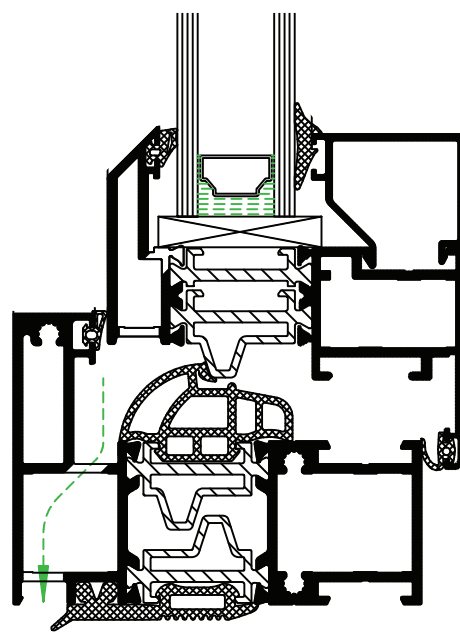

- **Inbraakwerende sluitnokken** zijn standaard voorzien op alle opendraaiende en draaikiepramen. Een inbraakwerend pakket met certificaat klasse 2, volgens de strenge Europese voornorm ter zake (Politiekeurmerk/ RC2), is als optie verkrijgbaar, ook voor deuren en schuifdeuren.
- De grote opdek van de vleugel op het kader en de vergrote inklemming van het glas zorgen voor een betere winddichtheid en inbraakbestendigheid.
- De droge beglazing met slanke **EPDM-beglazingsrubbers** wordt niet onderbroken aan de buitenzijde in de hoeken. De sponningen worden via de buitenkamer verlucht. De glaslatten zijn bovendien onzichtbaar bevestigd.
- **Ruime keuze oppervlaktebehandelingen** (eigen Profel-fabriek van hoge kwaliteit), tegen basisprijs leverbaar in **standaardkleuren, bicolor** met witte of crèmekleurige binnenzijde. Standaard 2-kleurenitvoering die bij elke bouwstijl past. De binnen- en buitenschalen worden ná de afzonderlijke oppervlaktebehandelingen verbonden. Andere (RAL-)kleuren optioneel verkrijgbaar.
- **Continue kwaliteitszorg** onder toezicht van onafhankelijke en gecertificeerde instanties, niet alleen op het eindproduct maar ook op het volledige productieproces beginnende bij de grondstoffen. CE-gecertificeerd.
- **Eén aanspreekpunt** voor uw **garantie**.

De creatieve mogelijkheden zijn haast onbegrensd ...

Het aanbod aluminium ramen, deuren en schuifdeuren van Profel is zeer gevarieerd. Ook voor het Strato-type kan u kiezen uit verschillende types, vormen en modellen. Het rijke kleurenpalet aan standaard- en RAL-kleuren zal u bovendien inspireren om die look samen te stellen die u in gedachten hebt en van uw woning de blikvanger in de buurt maakt.