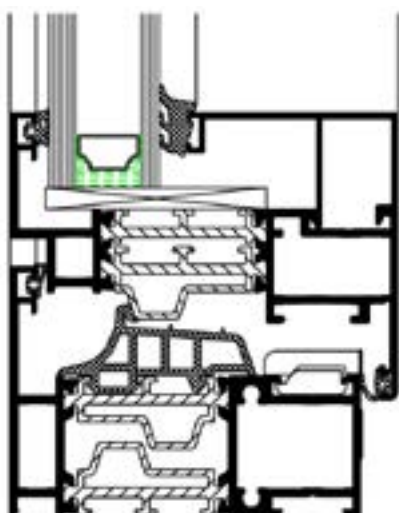

### Mooi, comfortabel, veilig en energiezuinig

De innovatieve ORIO & RECTO 80mm reeksen zijn de gedroomde aluminium raamprofielen voor een bijna-energie neutrale woning. Ze zijn niet alleen mooi en inbraakwerend, maar beschikken ook over uitstekende isolatiewaarden. Deze ramen en deuren met naar keuze dubbele of drievoudige beglazing hebben een profieldiepte van 80 mm en een thermische onderbreking van 38 mm. Bij de strakke Fino-uitvoering liggen kader en vleugel in één vlak, wat het geheel een erg moderne uitstraling geeft. Bij de stijlvolle Rondo-uitvoering ligt de vleugel daarentegen 6 mm dieper, wat resulteert in een tijdloze schoonheid.