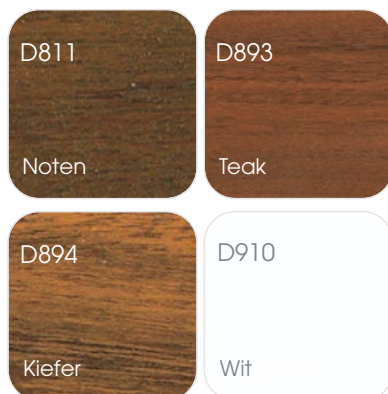

Kwartsgrijs

F901RM

Crème

F905RM

Zwart

F910RM

Wit

Massa

M901

Crème

M910

Wit

ALUMINIUM

Poedercoating

P115EG Licht ivoor	P119RM Grijsbeige	P504RM Zwartblauw	P508RM Agaatblauw	P511EM Staalblauw	P609EM Dennengroen	P612RM Zwartgroen
P692RM Monumenten- groen	P701EM Lichtgrijs	P704RM Signaalgrijs	P706RM Beigegrijs	P716RM Antracietgrijs	P716EM Antracietgrijs	P721RM Zwartgrijs
P723RM Betongrijs	P730RM Steengrijs	P731RM Blauwgrijs	P732RM Kiezelgrijs	P737RM Stofgrijs	P739RM Kwartsgrijs	P744RM Zijdegrijs
P803EM Kleibruin	P822EM Zwartbruin	P822RM Zwartbruin	P890RM Staalbrons	P899EM Donkerbruin	P901EG Crème	P901RM Crème
P905RM Zwart	P906EM Lichtgrijs metallic	P910EG Wit	P910RM Wit	P916EG Verkeerswit	P917RM Verkeerszwart	

Anodisatie

A906EM Natureel geanodiseerd

Verkrijgbaar in alle courante kleuren; oppervlaktebehandeling van hoge kwaliteit onder licentie (Qualicoat/Qualanod); standaard 2-kleurenuitvoering met witte of crème binnenzijde tegen basisprijs; andere courante (RAL-)kleuren optioneel verkrijgbaar.

HOUT

Drenking

Nature

Afwerkingslagen natlak

Transparante natlak

Bij Profel krijgen de houten ramen en deuren een 5-lagenbehandeling. Een eerste drenking tegen schimmels en insecten, een kleurdrenking (kiefer, teak, noten en wit - afhankelijk van de gekozen afwerkingskleur) als basislaag, een dekkende poriënvuller en tenslotte twee elektrostatistische natlaklagen. Andere kleuren (RAL of NCS) dan in dit overzicht zijn ook verkrijgbaar.