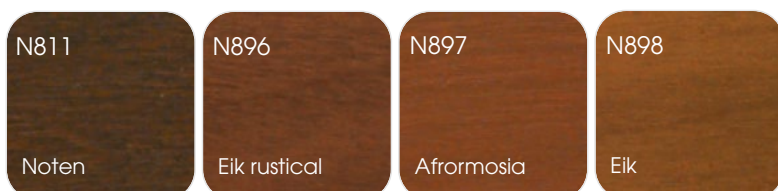

Ruw mat

Buiten	F716RM Antracietgrijs	F739RM Kwartsgrijs	F910RM Wit	F917RM Verkeerszwart
Binnen	F910RM of M910 of F716RM	F910RM of M910 of F739RM	F910RM of M910	F910RM of M910 of F917RM

Houtimitatie

Buiten	F803HN GOUDEN EIK	F817HN MAHONIE	F819HN DONKER EIK
Binnen	F910HN OF F803HN	F910HN OF F817HN	F910HN OF F819HN

M901

Crème

M910

Wit

ALUMINIUM

Poedercoating

P115EG Licht ivoor	P119RM Grijsbeige	P504RM Zwartblauw	P508RM Agaatblauw	P511EM Staalblauw	P609EM Dennengroen	P612RM Zwartgroen
P692RM Monumenten- groen	P701EM Lichtgrijs	P704RM Signaalgrijs	P706RM Beigegrijs	P716RM Antracietgrijs	P716EM Antracietgrijs	P721RM Zwartgrijs
P723RM Betongrijs	P730RM Steengrijs	P731RM Blauwgrijs	P732RM Kiezelgrijs	P737RM Stofgrijs	P739RM Kwartsgrijs	P744RM Zijdegrijs
P803EM Kleibruin	P822EM Zwartbruin	P822RM Zwartbruin	P890RM Staalbrons	P899EM Donkerbruin	P901EG Crème	P901RM Crème
P905RM Zwart	P906EM Lichtgrijs metallic	P910EG Wit	P910RM Wit	P916EG Verkeerswit	P917RM Verkeerszwart	

Anodisatie

A906EM Natureel geanodiseerd

Verkrijgbaar in alle courante kleuren; oppervlaktebehandeling van hoge kwaliteit onder licentie (Qualicoat/Qualanod); standaard 2-kleurenuitvoering met witte of crème binnenzijde tegen basisprijs; andere courante (RAL-)kleuren optioneel verkrijgbaar.

HOUT

Drenking

Nature

Afwerkingslagen natlak

Transparante natlak

Bij Profel krijgen de houten ramen en deuren een 5-lagenbehandeling. Een eerste drenking tegen schimmels en insecten, een kleurdrenking (kiefer, teak, noten en wit - afhankelijk van de gekozen afwerkingskleur) als basislaag, een dekkende poriënvuller en tenslotte twee elektrostatistische natlaklagen. Andere kleuren (RAL of NCS) dan in dit overzicht zijn ook verkrijgbaar.