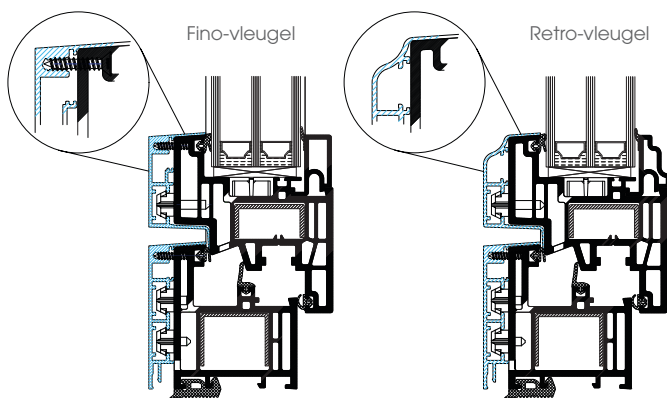

# Een slimme combinatie van aluminium en pvc

- Buitenzijde: de elegantie van aluminium
- Binnenzijde: de prestaties van kunststof of pvc

Aluminium ramen zijn een toonbeeld van elegantie en geven een visuele meerwaarde aan uw woning. Maar wist u dat kunststofprofielen de hoge isolatiewaarden van aluminium nog overtreffen? Profel heeft een reeks ramen en deuren die de kwaliteiten van beide materialen combineert: aluminium aan de buitenkant, kunststof binnen.

### Alle troeven op een rij van de MATO-reeks:

- combineert de kwaliteiten en mogelijkheden van kunststof en aluminium
- strakke, solide en verfijnde buitenzijde in aluminium, verkrijgbaar in een brede waaier van kleuren (gemoffeld en geanodiseerd)
- binnenzijde in kunststof met zeer goede isolatiewaarden en verkrijgbaar in wit, crèmekleur of bekleed met een matte korrelstructuurfolie in de kleur wit, crème, zwart of kwartsgrijs (alu-look)
- voor een nog elegantere uitstraling zijn scharnieren en krukken in dezelfde kleur als het raam
- perfecte bevestiging van aluminium buitenschaal op kunststofprofiel
- geschikt voor dubbele en driedubbele beglazing
- perfect te combineren met aluminium schuifdeuren
- ramen verkrijgbaar in 2 uitvoeringen: het strakke Finomodel of het klassieke Retromodel (binnendraaiende deuren enkel in het Finomodel, buitendraaiende deuren enkel uit het aluminium gamma)
- Profelgarantie van 10 jaar